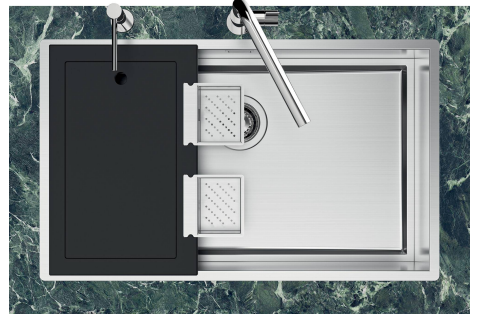

水槽 Quadra EVO

水槽

代码: 1254 050

细节

材料 AISI 304 不锈钢

表面处理 拉丝 Foster

质地 磨砂

边型和安装方式 平嵌

QUADRA EVO
Optional accessories / Accessori opzionali
FILOTOP / FLUSHMOUNT

LEVEL 2:

8100 615

1254/05-

GRIGLIA POSIZIONATA A FILO VASCA / GRID EDGE POSITIONING

1254/05-

intaglio per il troppo-pieno
solo con top > 10 mm
recess for housing the over-flow
only for top > 10 mm