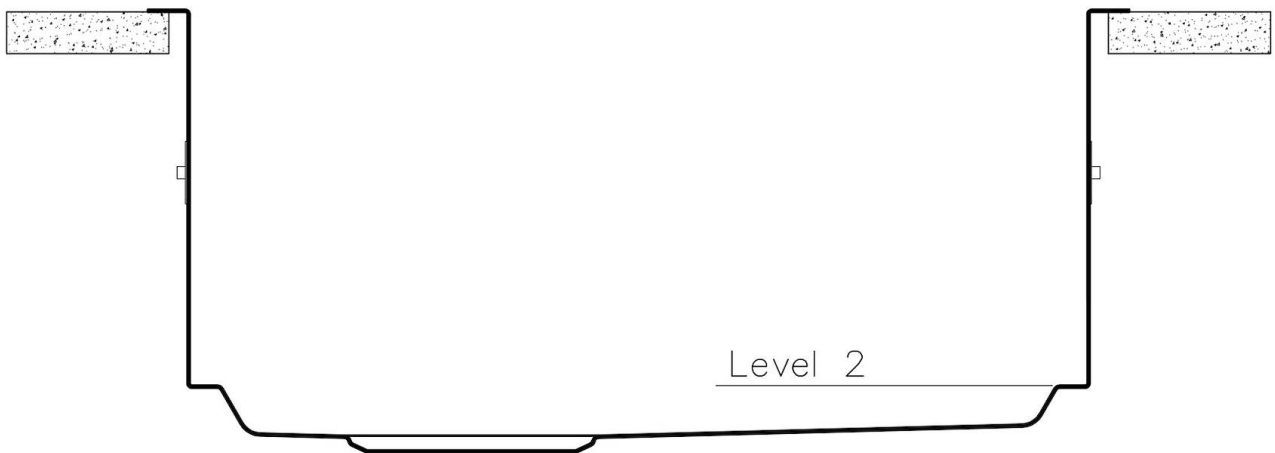

QUADRA EVO
Optional accessories / Accessori opzionali
FILOTOP / FLUSHMOUNT

LEVEL 2:

8100 615