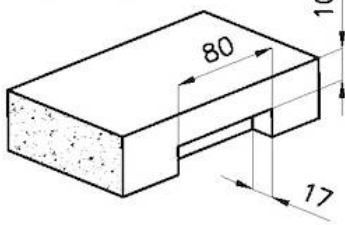

底座 60 cm

尺寸 470 x 470 mm

标准配件 固定钩, 垫圈, 下水器, 溢水口和虹吸管, 纸板盒包装

龙头孔 无定位孔

安装孔 [View technical data sheet](#)

下水器 否

宽 47 cm

盆内尺寸 430 x 430 mm

QUADRA EVO
Optional accessories / Accessori opzionali
FILOTOP / FLUSHMOUNT

LEVEL 2:

8100 615

1254/05-

GRIGLIA POSIZIONATA A FILO VASCA / GRID EDGE POSITIONING

1254/05-

intaglio per il troppo-pieno
solo con top > 10 mm
recess for housing the over-flow
only for top > 10 mm