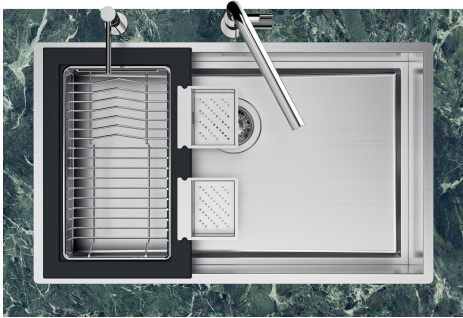

水槽 Quadra EVO

水槽

代码: 1254 050

细节

材料 AISI 304 不锈钢

表面处理 拉丝 Foster

质地 磨砂

边型和安装方式 平嵌

单槽/双槽 单槽

下水组件 3,5" 下水器

特点

3.5" 下水器提篮 Foster®水槽均配备了3.5"下水器，有可防止固体颗粒流入下水器的实用篮式塞。3.5"下水器允许使用Foster®碎渣机，可与所有型号兼容。

深盆 得益于先进的生产技术，该洗碗盆的重要深度超过20厘米，可以在所有洗涤操作中提供极大的灵活性和实用性。

溢水口 溢水口是Foster水槽上的一项安全措施，可以防止疏忽时水的溢出。方形溢水解决方案，具有简约的方形，更加美观大方。

QUADRA EVO
Optional accessories / Accessori opzionali
FILOTOP / FLUSHMOUNT

LEVEL 2:

8100 615

1254/05-

GRIGLIA POSIZIONATA A FILO VASCA / GRID EDGE POSITIONING

1254/05-

intaglio per il troppo-pieno
solo con top > 10 mm
recess for housing the over-flow
only for top > 10 mm