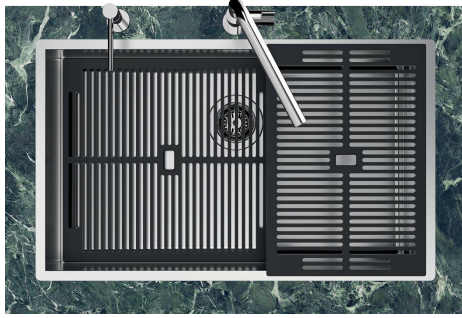

水槽 Quadra EVO

水槽

代码: 1254 050

细节

材料 AISI 304 不锈钢

表面处理 拉丝 Foster

质地 磨砂

边型和安装方式 平嵌

QUADRA EVO
Optional accessories / Accessori opzionali
FILOTOP / FLUSHMOUNT

LEVEL 2:

8100 615

1254/05-

GRIGLIA POSIZIONATA A FILO VASCA / GRID EDGE POSITIONING

1254/05-

intaglio per il troppo-pieno
solo con top > 10 mm
recess for housing the over-flow
only for top > 10 mm