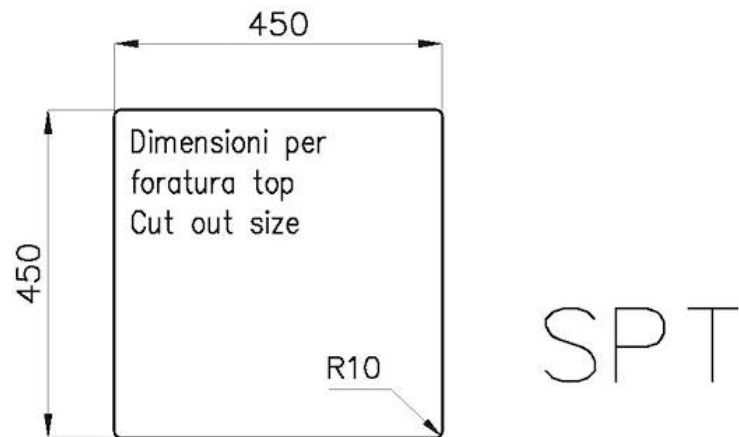

底座 60 cm

尺寸 470 x 470 mm

标准配件 固定钩, 垫圈, 下水器, 溢水口和虹吸管, 纸板盒包装

龙头孔 无定位孔

安装孔 [View technical data sheet](#)

下水器 否

宽 47 cm

盆内尺寸 430 x 430 mm

QUADRA EVO
Optional accessories / Accessori opzionali
FILOTOP / FLUSHMOUNT

LEVEL 2:

8100 615

1254/05-

GRIGLIA POSIZIONATA A FILO VASCA / GRID EDGE POSITIONING

1254/05-

intaglio per il troppo-pieno
solo con top > 10 mm
recess for housing the over-flow
only for top > 10 mm