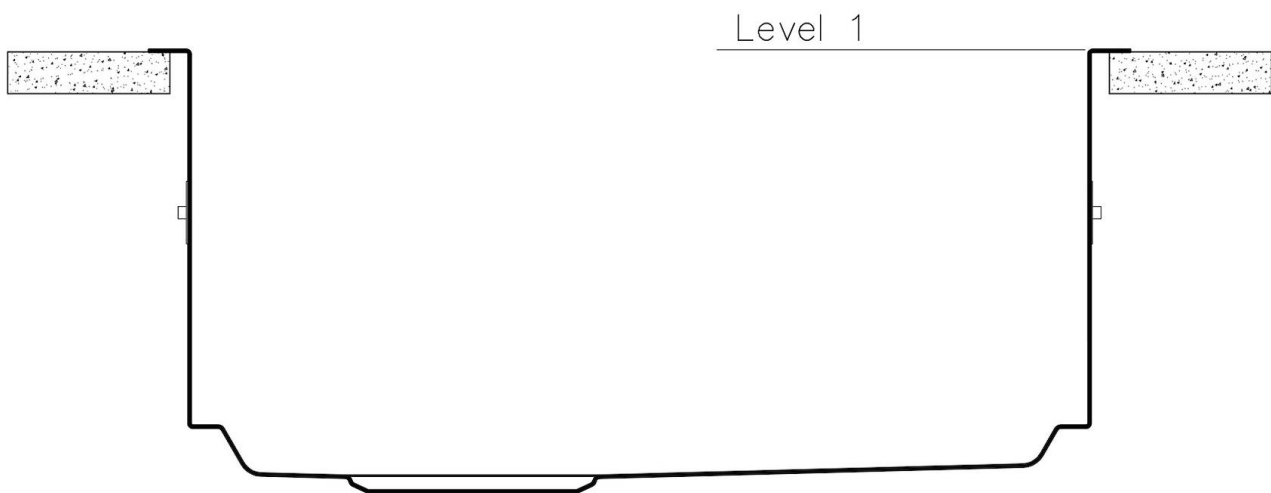

底座 60 cm

尺寸 470 x 470 mm

标准配件 固定钩, 垫圈, 下水器, 溢水口和虹吸管, 纸板盒包装

龙头孔 无定位孔

安装孔 [View technical data sheet](#)

下水器 否

宽 47 cm

盆内尺寸 430 x 430 mm

单槽/双槽 单槽

下水组件 3,5" 下水器

特点

3.5" 下水器提篮 Foster®水槽均配备了3.5"下水器，有可防止固体颗粒流入下水器的实用篮式塞。3.5"下水器允许使用Foster®碎渣机，可与所有型号兼容。

深盆 得益于先进的生产技术，该洗碗盆的重要深度超过20厘米，可以在所有洗涤操作中提供极大的灵活性和实用性。

溢水口 溢水口是Foster水槽上的一项安全措施，可以防止疏忽时水的溢出。方形溢水解决方案，具有简约的方形，更加美观大方。

高厚度 1mm厚的钢。相当大的厚度，保证了最大的坚固性和耐用性。

装备

1254/05-

QUADRA EVO **Optional accessories / Accessori opzionali** **FILOTOP / FLUSHMOUNT**

LEVEL 1:

8100 615

8100 614

8100 037

QUADRA EVO
Optional accessories / Accessori opzionali
FILOTOP / FLUSHMOUNT

LEVEL 2:

8100 615

1254/05-

GRIGLIA POSIZIONATA A FILO VASCA / GRID EDGE POSITIONING

1254/05-

intaglio per il troppo-pieno
solo con top > 10 mm
recess for housing the over-flow
only for top > 10 mm