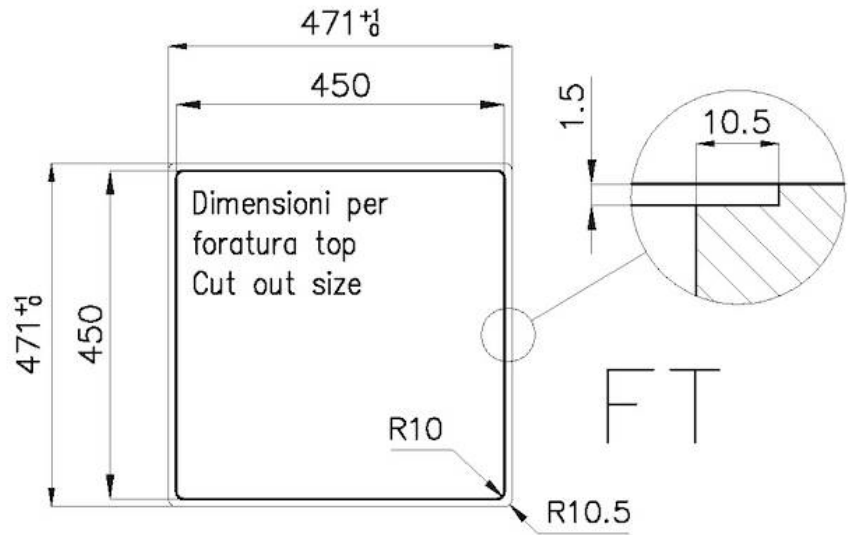

底座 60 cm

尺寸 470 x 470 mm

标准配件 固定钩, 垫圈, 下水器, 溢水口和虹吸管, 纸板盒包装

龙头孔 无定位孔

安装孔 [View technical data sheet](#)

下水器 否

宽 47 cm

盆内尺寸 430 x 430 mm

QUADRA EVO
Optional accessories / Accessori opzionali
FILOTOP / FLUSHMOUNT

LEVEL 2:

8100 615

1254/05-

GRIGLIA POSIZIONATA A FILO VASCA / GRID EDGE POSITIONING

1254/05-

intaglio per il troppo-pieno
solo con top > 10 mm
recess for housing the over-flow
only for top > 10 mm