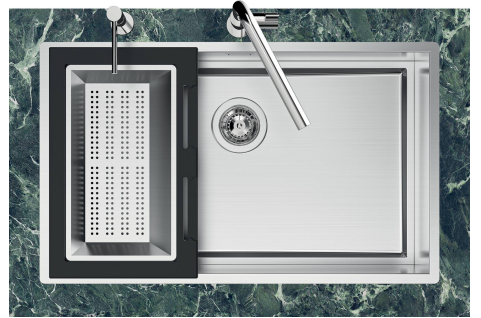

水槽 Quadra EVO

水槽

代码: 1254 050

细节

材料 AISI 304 不锈钢

表面处理 拉丝 Foster

质地 磨砂

边型和安装方式 平嵌

QUADRA EVO
Optional accessories / Accessori opzionali
FILOTOP / FLUSHMOUNT

LEVEL 2:

8100 615

1254/05-

GRIGLIA POSIZIONATA A FILO VASCA / GRID EDGE POSITIONING

1254/05-

intaglio per il troppo-pieno
solo con top > 10 mm
recess for housing the over-flow
only for top > 10 mm