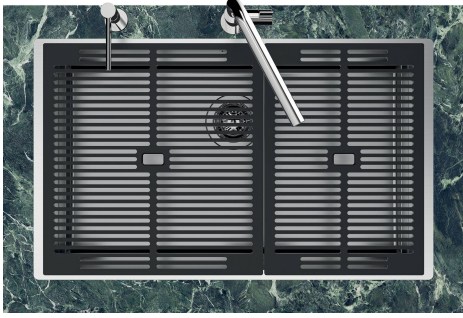

水槽 Quadra EVO

水槽

代码: 1254 050

细节

材料 AISI 304 不锈钢

表面处理 拉丝 Foster

质地 磨砂

边型和安装方式 平嵌

QUADRA EVO
Optional accessories / Accessori opzionali
FILOTOP / FLUSHMOUNT

LEVEL 2:

8100 615

1254/05-

GRIGLIA POSIZIONATA A FILO VASCA / GRID EDGE POSITIONING

1254/05-

intaglio per il troppo-pieno
solo con top > 10 mm
recess for housing the over-flow
only for top > 10 mm